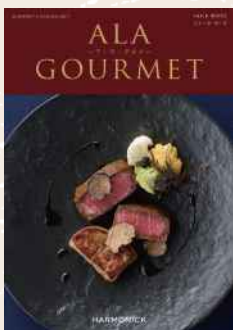

リンベル
選べる体験ギフト
『おもてなしの宿』
宿泊券カタログ
ギフト

or

レストラン

リンベル選べる体験ギフト
『食を語るひととき』食事券カタログギフト

or

お取り寄せ

dancyu(ダンチュウ)
グルメ
カタログギフト
CEコース
2点の商品が選べる

ALA GOURMET

SEAFOOD

レストラン

お取り寄せ

ALA GOURMET
(ア・ラ・グルメ)
グルメ
カタログギフト
ジャックローズ

梅

300万円以上~500万円未満(税抜)のご成約で、
カタログギフト 2万円相当をプレゼント

レストラン

リンベル選べる
体験ギフト
『食に寛ぐひととき』
食事券カタログギフト