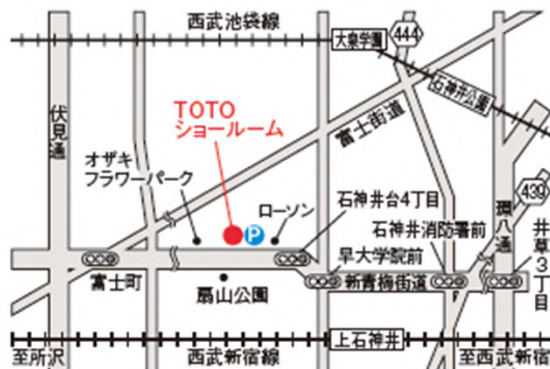

石神井ショールーム

☎177-0045
練馬区石神井台4-9-7